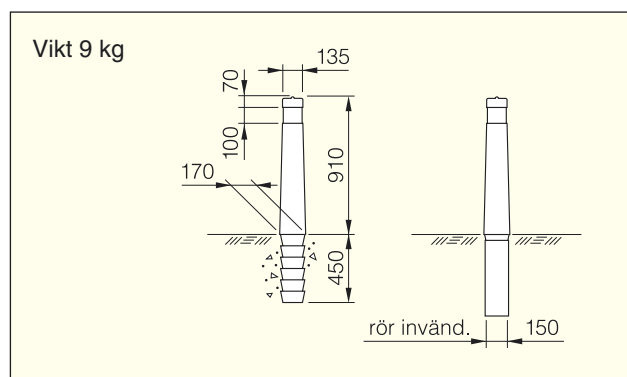

Utförande

Pollaren är ihålig och tillverkad av väderbeständig, genomfärgad polyuretan i kulörerna svart (RAL 9001) och blå (NCS 3070 R70B). Valfri kulör kan även erhållas på beställning.

Självhäftande vitt eller gult reflexband ingår. Reflex typ 3M Diamond Grade Fluorescent, alternativt 3M High Intensity eller motsvarande som uppfyller Trafikverkets norm.