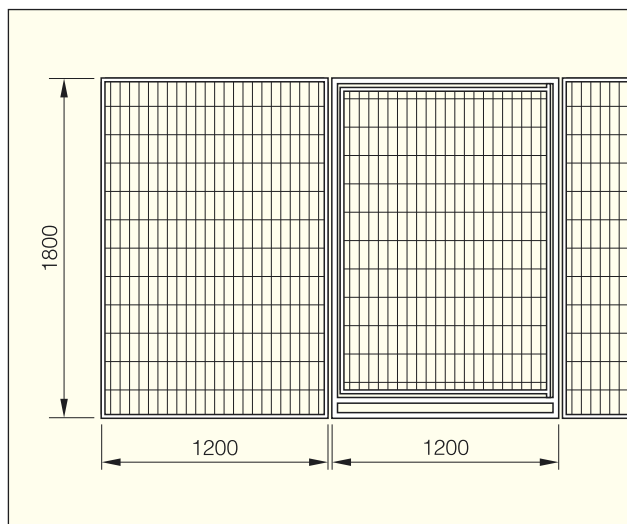

Hundgård

Hundgården på bilden är 2,4×3,6 m

QR Hundgård är ett flexibelt system för inhägnader som används vid kennlar, hundpensionat eller av privata hundägare.

- Lätt att hantera och lätt att montera.
- Storleken anpassas allt efter behov.
- Förskjutbara ramar gör att inhägnaden kan placeras på ojämnt underlag.

Utförande

Stängselramar och grindparti 1800×1200 mm är tillverkade av varmförzinkat stål. Ramarna kopplas samman med tillhörande byglar.

Tillbehör

Stabiliserande hörnstag till stora inhägnader. Fransk skruv 6×80 mm för permanent montering på syll, fastsättes i de förborrade hålen.