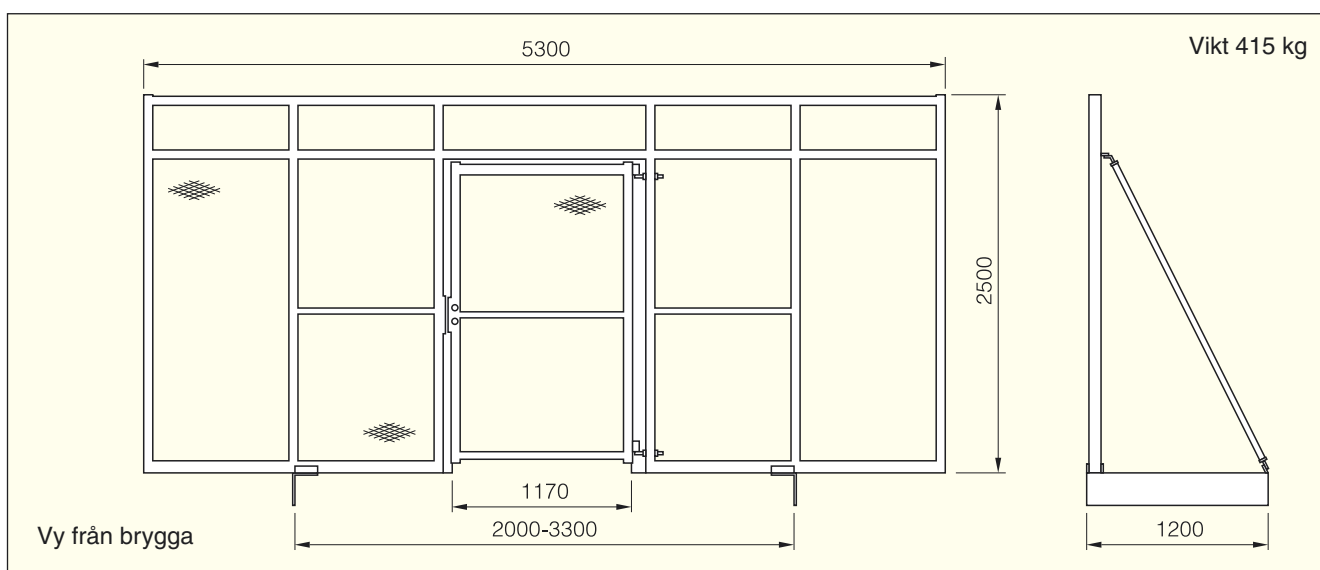

QR International AB

Brunnemyrsvägen 2
451 55 Uddevalla

Telefon
0522-670 290

Telefax
0522-670 299

www.qr.se

E-post
info@qr.se