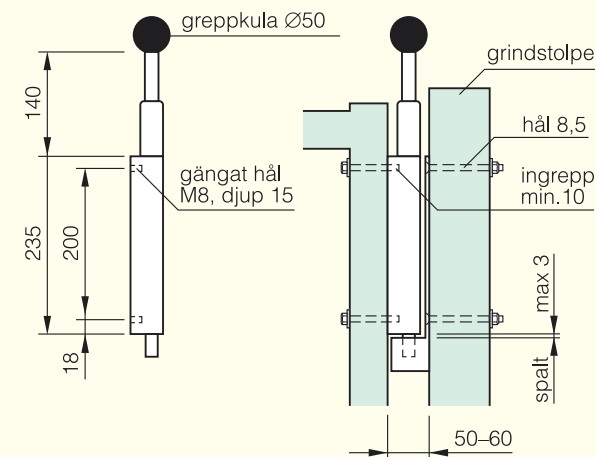

Utförande

Lås och fästdon av rostfritt stål med greppkula av plast. Fjäderbelastad låskolv med lyftkraft 2 kg, 6 kg eller 10 kg kan erhållas, beroende på grindens höjd och användarens behov. Låsbeslag finns för vänster- eller högerhängd grind.

Låset monteras normalt på inåtgående grind med följande rekommenderade minimimått.

Grundläggningsdjup	1200
Fundament	Ø 400
Grindstolpe	□ 70×70×3
Ram	□ 50×50×1,5
Gångjärnskrok	Ø 16

QR International AB

Brunnemyrsvägen 2
451 55 Uddevalla