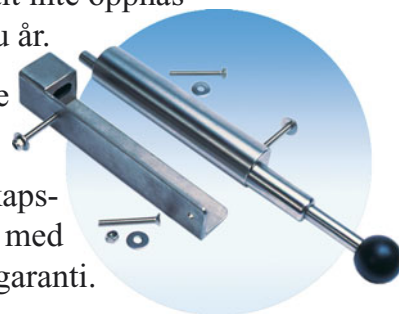

Barnstugelås

QR Barnstugelås är den pålitliga barnvakten som inte ger efter. Låset passar flertalet grindtyper som används till inhägnader kring barnstugor, simbassänger eller villatomter – kort sagt överallt där barn behöver extra skydd.

- Låset kan normalt inte öppnas av barn under sju år.
- Robust utförande i rostfritt stål.
- Tillförlitlig, helkapslad konstruktion med 20 års funktionsgaranti.
- Dessutom – snygg och tilltalande design.

Utförande

Lås och fästdon av rostfritt stål med greppkula av plast. Fjäderbelastad låskolv med lyftkraft 2 kg, 6 kg eller 10 kg kan erhållas, beroende på grindens höjd och användarens behov. Låsbeslag finns för vänster- eller högerhängd grind.

Låset monteras normalt på inåtgående grind med följande rekommenderade minimimått.

Grundläggningsdjup	1200
Fundament	Ø 400
Grindstolpe	□ 70×70×3
Ram	□ 50×50×1,5
Gångjärnskrok	Ø 16

QR International AB

Brunnemyrsvägen 2
451 55 Uddevalla